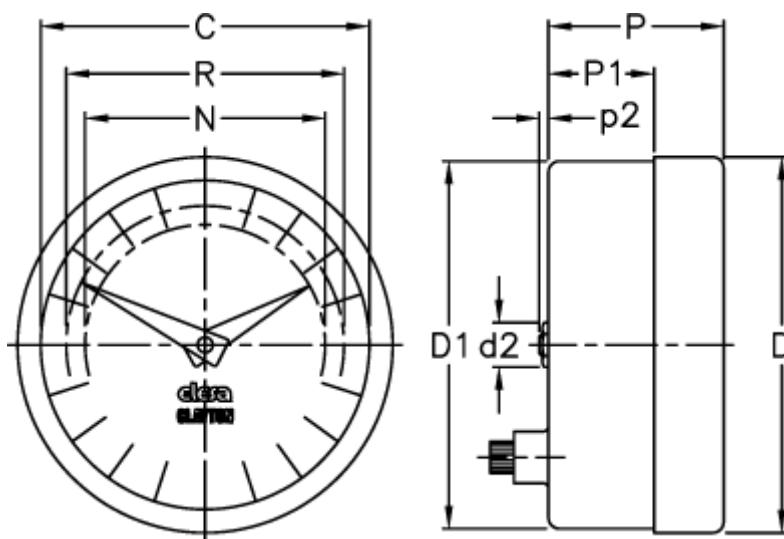

Varenummer: 2307026101
Beskrivelse: E+G Indikator
PA05-0100-D

Mål

C = 102

R = 89

D = 112.7

D1 = 111.0

d2 = 8

N = 76

P = 32

P1 = 18.8

p2 = 1.0